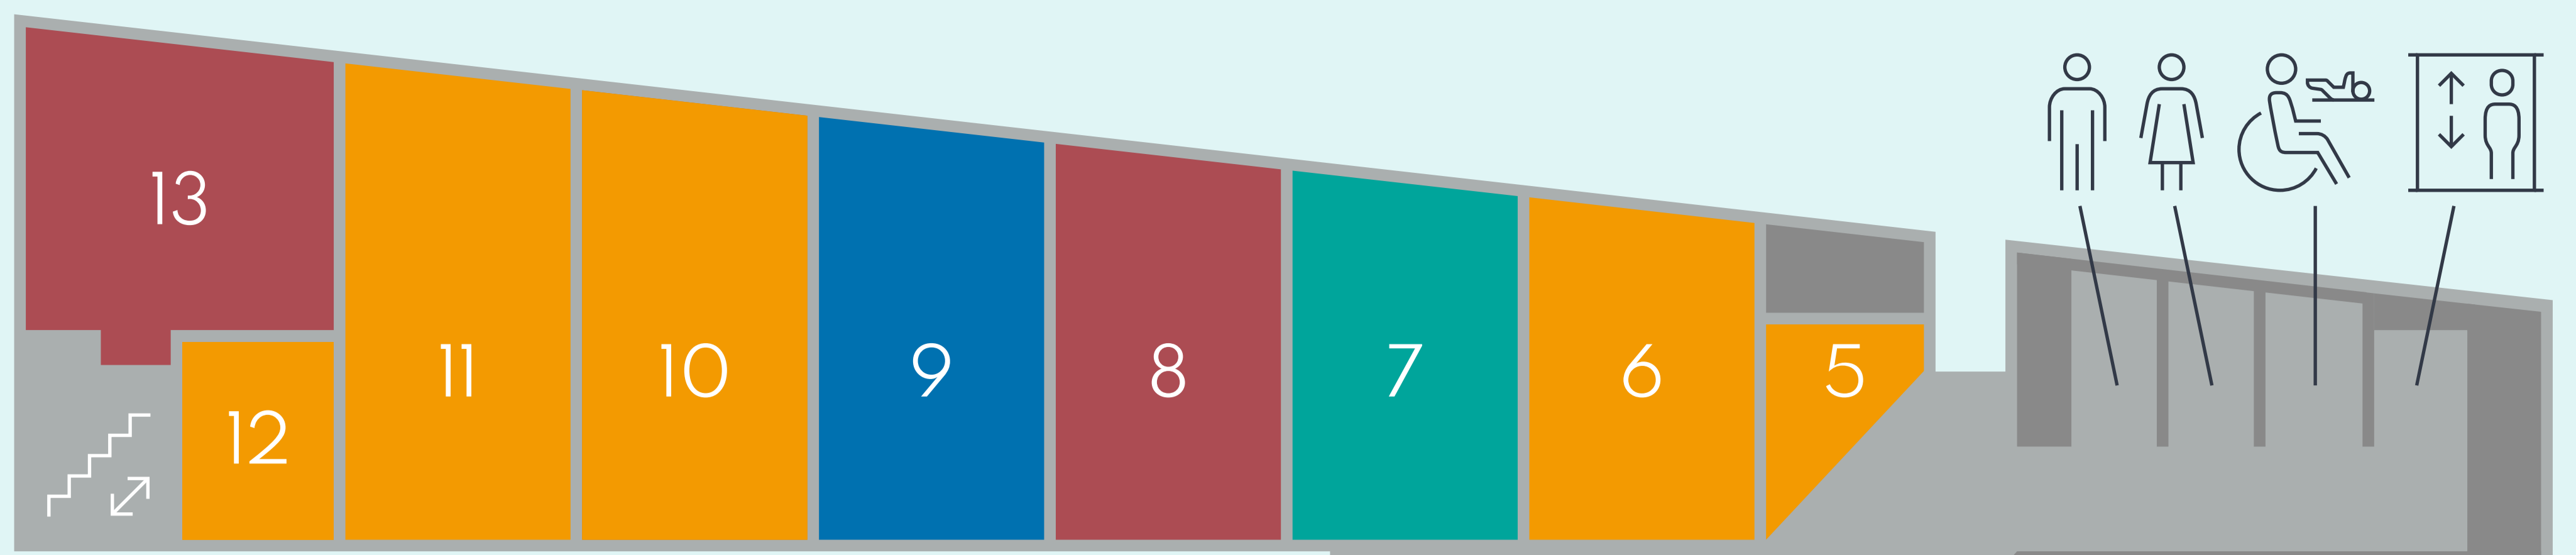

1F 東館

西館

ご飲食のお店  
Eat and Drink

お土産(食品)のお店  
Souvenir(Food)

お土産(雑貨)のお店  
Souvenir(Goods)

体験コーナー  
Enjoy

エレベーター  
Elevator

車イス対応トイレ・オムツ換えベビーシート  
Wheelchair Toilet / Diaper Changing Table

女性トイレ  
Women's Toilet

男性トイレ  
Men's Toilet

1 オルゴールミュージアム門司港

2 門司港レトロコミュカフェ

4 赤煉瓦ガラス館

5 セレクトショップ マルシェ

6 omiyage かんもん 海峡プラザ店

7 キュリアス倶楽部

お土産(食品)のお店  
Souvenir(Food)

お土産(雑貨)のお店  
Souvenir(Goods)

体験コーナー  
Enjoy

エレベーター  
Elevator

車イス対応トイレ・オムツ換えベビーシート  
Wheelchair Toilet / Diaper Changing Table

女性トイレ  
Women's Toilet

男性トイレ  
Men's Toilet

1 オルゴールミュージアム門司港