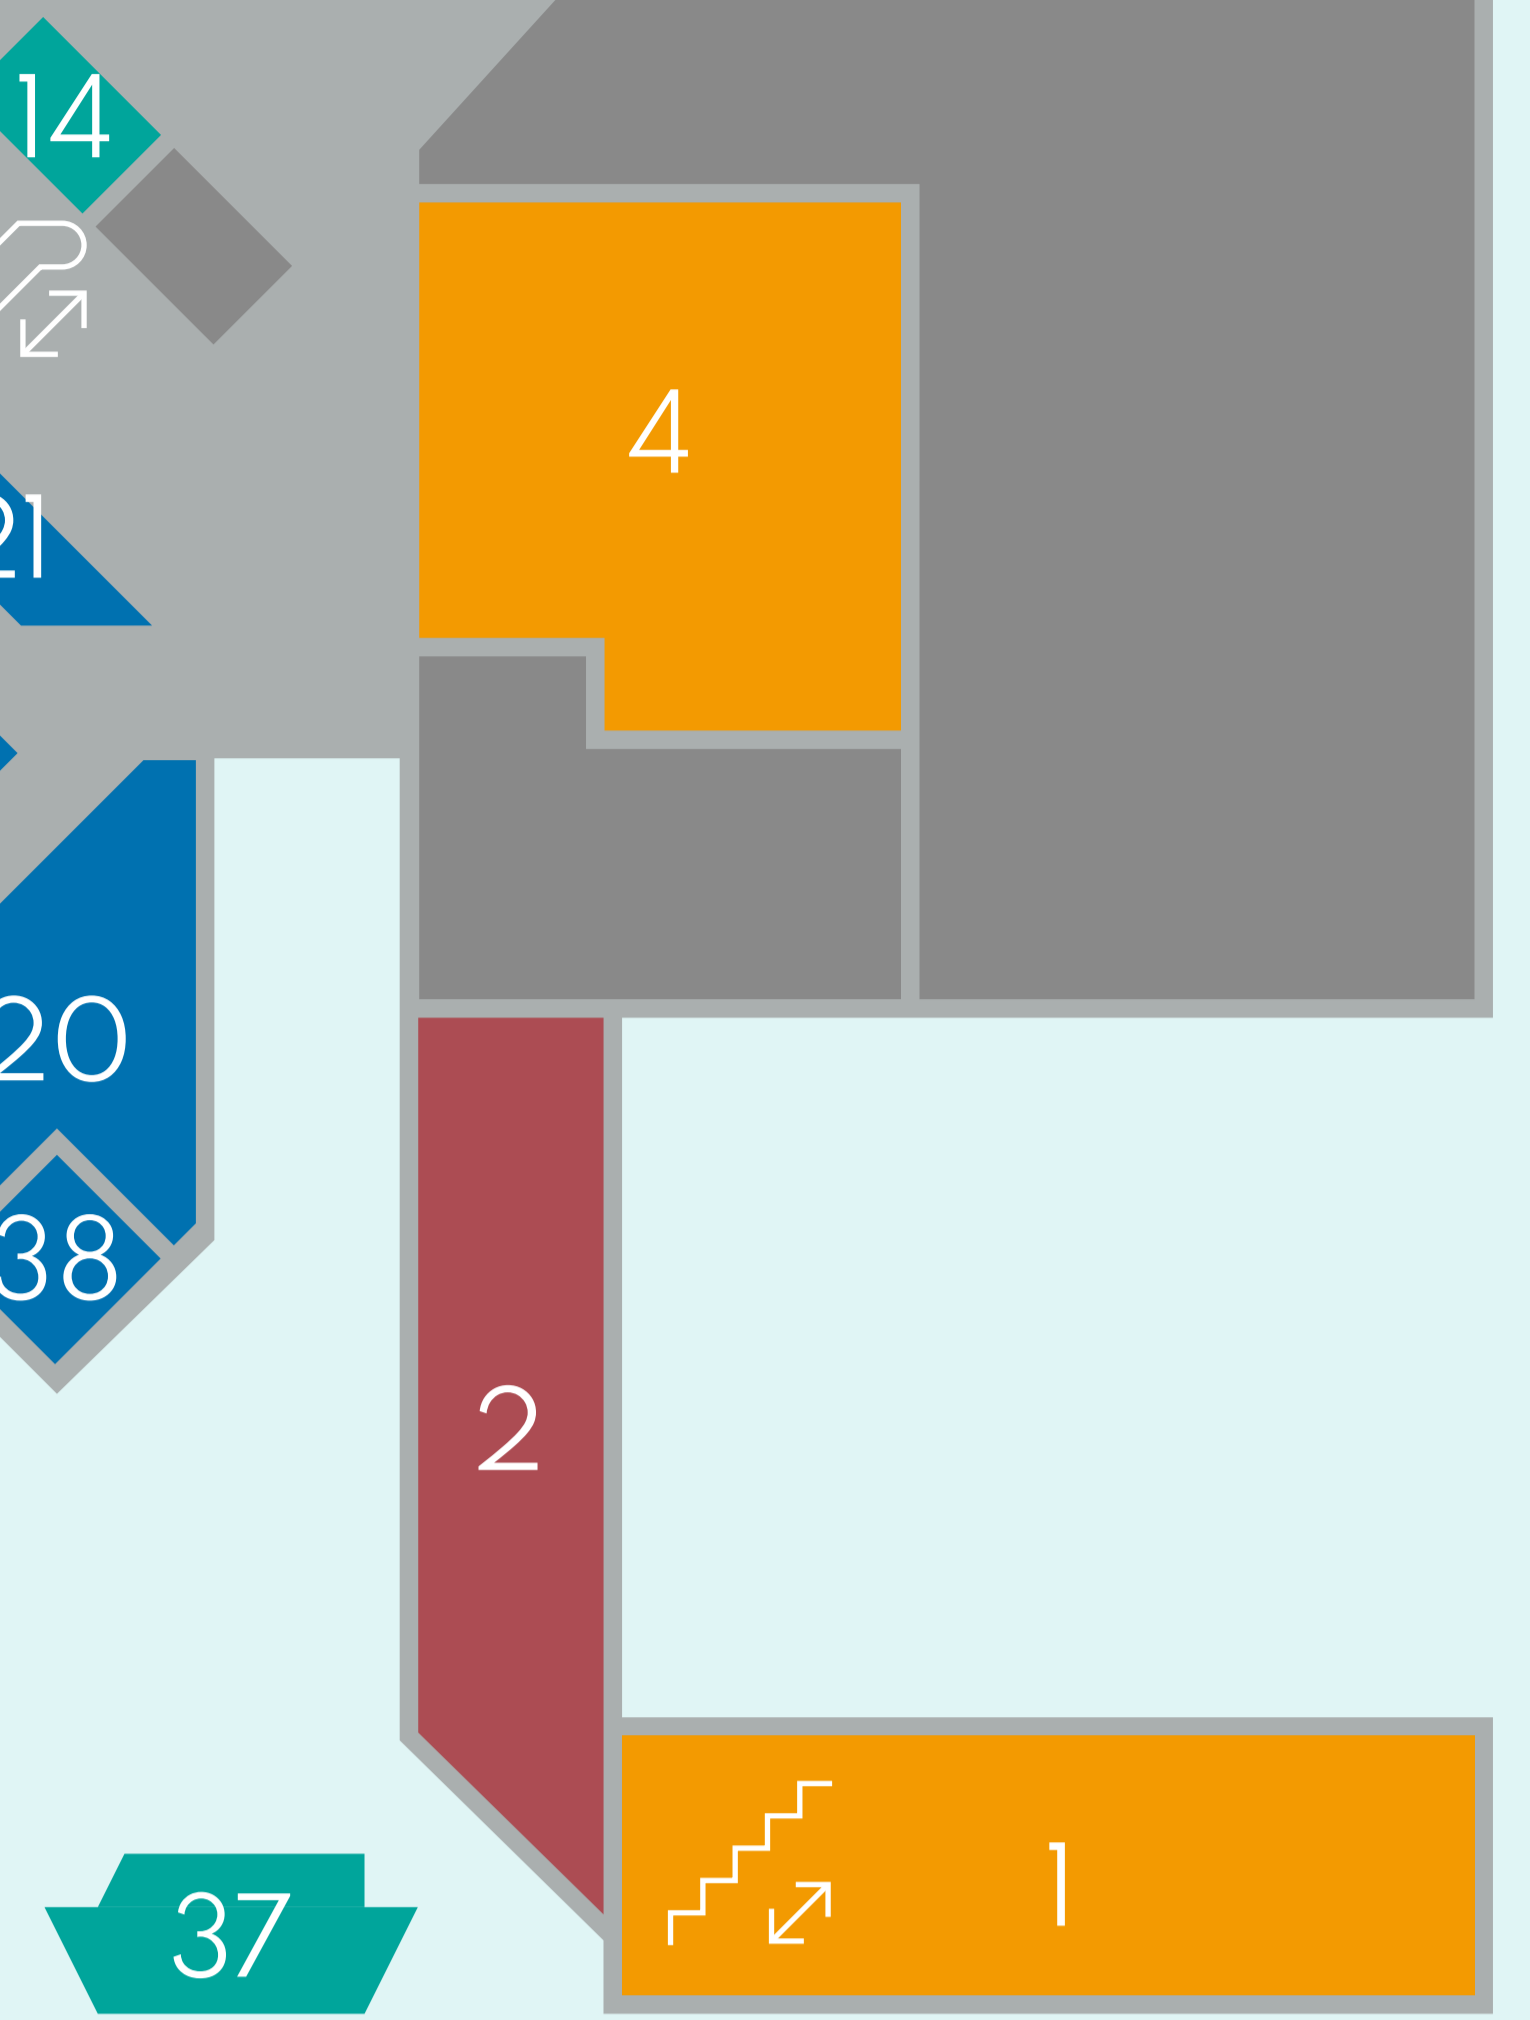

1 F 東館

西館

ご飲食のお店
Eat and Drink

お土産(食品)のお店
Souvenir(Food)

お土産(雑貨)のお店
Souvenir(Goods)

体験コーナー
Enjoy

エレベーター
Elevator

車イス対応トイレ・オムツ換えベビーシート
Wheelchair Toilet / Diaper Changing Table

女性トイレ
Women's Toilet

男性トイレ
Men's Toilet

1 オルゴールミュージアム門司港

2 門司港レトロコミュカフェ

4 赤煉瓦ガラス館

5 セレクトショップ マルシェ

6 omyage かんもん 海峡プラザ店

8 Cafe&UDON もじこい。(門司恋)

車イス対応トイレ・オムツ換えベビーシート
Wheelchair Toilet / Diaper Changing Table

女性トイレ
Women's Toilet

男性トイレ
Men's Toilet

28 門司港ハイカラタウン

29 MOJISHO

30 砂塵の迷宮

31 マリンランド

33 瓦そば たかせ

34 門司港レトロ食堂

36 アトリエ宮本