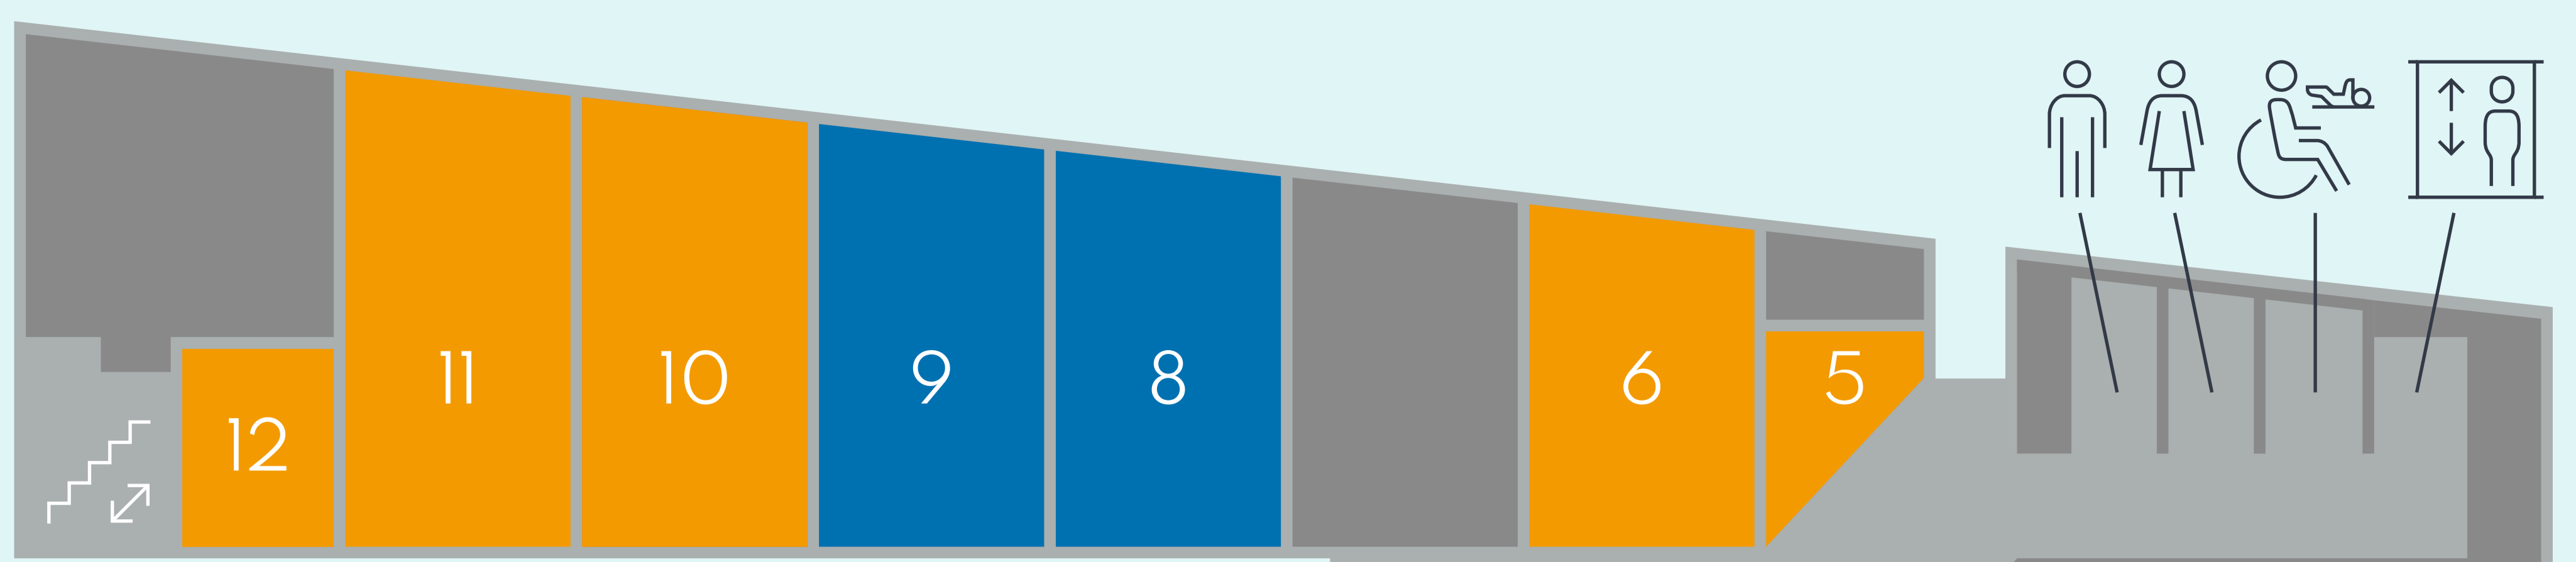

1 F 東館

西館

ご飲食のお店
Eat and Drink

お土産(食品)のお店
Souvenir(Food)

お土産(雑貨)のお店
Souvenir(Goods)

体験コーナー
Enjoy

エレベーター
Elevator

車イス対応トイレ・オムツ換えベビーシート
Wheelchair Toilet / Diaper Changing Table

女性トイレ
Women's Toilet

男性トイレ
Men's Toilet

1 オルゴールミュージアム門司港

2 門司港レトロコミュカフェ

4 赤煉瓦ガラス館

5 セレクトショップ マルシェ

6 omyage かんもん 海峡プラザ店

8 Cafe&UDON もじこい。(門司恋)