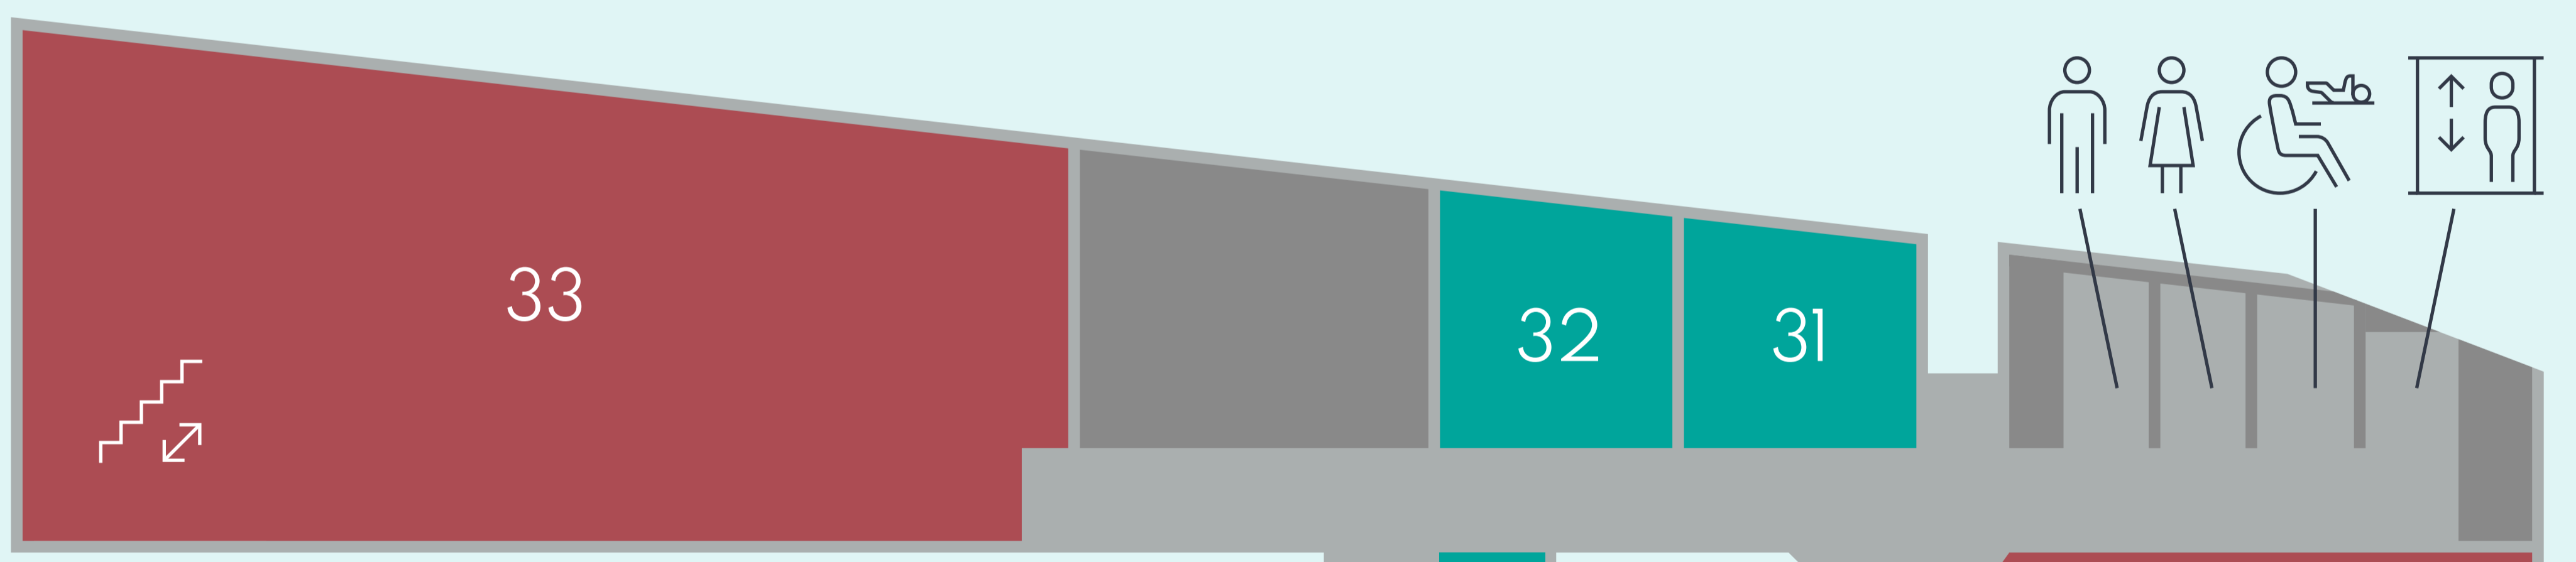

1F 東館

西館

ご飲食のお店
Eat and Drink

お土産(食品)のお店
Souvenir(Food)

お土産(雑貨)のお店
Souvenir(Goods)

体験コーナー
Enjoy

エレベーター
Elevator

車イス対応トイレ・オムツ換えベビーシート
Wheelchair Toilet / Diaper Changing Table

女性トイレ
Women's Toilet

男性トイレ
Men's Toilet

- 1 オルゴールミュージアム門司港
- 2 門司港レトロコミュカフェ
- 4 赤煉瓦ガラス館
- 5 セレクトショップ マルシェ
- 6 omyage かんもん 海峡プラザ店
- 7 キュリアス倶楽部
- 8 もじこい®カレー&Cafe
- 9 朝霧坂りんご園 門司港レトロ店 / 中津からあげ吉吾 門司港レトロ店
- 10 リル・シュル・ラ・ソルグ
- 11 DeLi
- 12 craft blue
- 13 KOU.
- 14 占いミカエル
- 16 グリーンゲイブルズ
- 17 にたはら
- 18 RetroN
- 19 日高本店
- 20 おみやげ街道
- 21 門司港レトロ菓子館
- 23 craft blue cafe
- 24 平塚明太子専門店
- 25 たこの響き (さくら姫) たこせん
- 26 西原本舗 海峡プラザ店
- 27 インド料理 マサラカレー
- 37 関門汽船「門司港レトロクルーズ」
- 38 Bana1(バナワン)

2F 東館

西館

ご飲食のお店
Eat and Drink

お土産(食品)のお店
Souvenir(Food)

お土産(雑貨)のお店
Souvenir(Goods)

体験コーナー
Enjoy

エレベーター
Elevator

車イス対応トイレ・オムツ換えベビーシート
Wheelchair Toilet / Diaper Changing Table