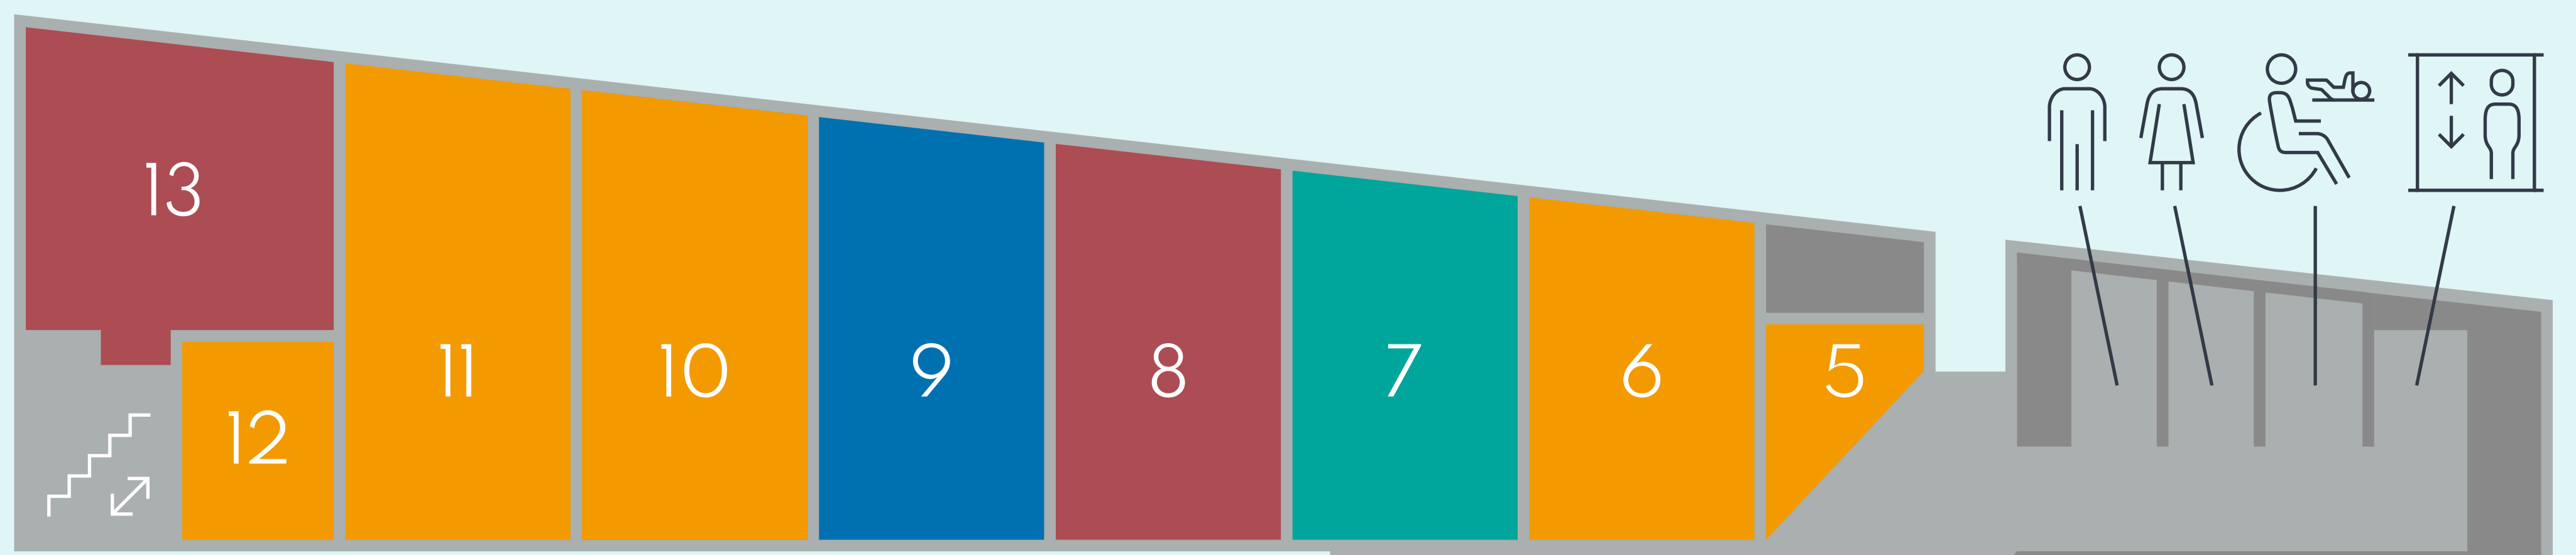

1F 東館

西館

ご飲食のお店
Eat and Drink

お土産(食品)のお店
Souvenir(Food)

お土産(雑貨)のお店
Souvenir(Goods)

体験コーナー
Enjoy

エレベーター
Elevator

車イス対応トイレ・オムツ換えベビーシート
Wheelchair Toilet / Diaper Changing Table

女性トイレ
Women's Toilet

男性トイレ
Men's Toilet

- 1 オルゴールミュージアム門司港
- 2 門司港レトロコミュカフェ
- 4 赤煉瓦ガラス館
- 5 セレクトショップ マルシェ
- 6 omyage かんもん 海峡プラザ店
- 7 キュリアス倶楽部
- 8 もじこい®カレー&Cafe
- 9 朝霧坂りんご園 門司港レトロ店 / 中津からあげ吉吾 門司港レトロ店
- 10 リル・シュル・ラ・ソルグ
- 11 DeLi
- 12 craft blue
- 13 KOU.
- 14 占いミカエル
- 16 グリーンゲイブルズ
- 17 にたはら
- 18 RetroN
- 19 日高本店
- 20 おみやげ街道
- 21 門司港レトロ菓子館
- 23 craft blue cafe
- 24 平塚明太子専門店
- 25 たこの響き (さくら姫) たこせん
- 26 西原本舗 海峡プラザ店
- 27 インド料理 マサラカレー
- 37 関門汽船「門司港レトロクルーズ」
- 38 Bana1(バナワン)

2F 東館

西館

ご飲食のお店
Eat and Drink

お土産(食品)のお店
Souvenir(Food)

お土産(雑貨)のお店
Souvenir(Goods)

体験コーナー
Enjoy

エレベーター
Elevator

車イス対応トイレ・オムツ換えベビーシート
Wheelchair Toilet / Diaper Changing Table

女性トイレ
Women's Toilet

男性トイレ
Men's Toilet

- 28 門司港ハイカラタウン
- 29 MOJISHO
- 30 砂塵の迷宮AC 門司港レトロラウン
- 31 マリンランド
- 32 プリクラ専門店「Puriちっち」
- 33 瓦そば たかせ
- 34 門司港レトロ食堂
- 36 アトリエ宮本