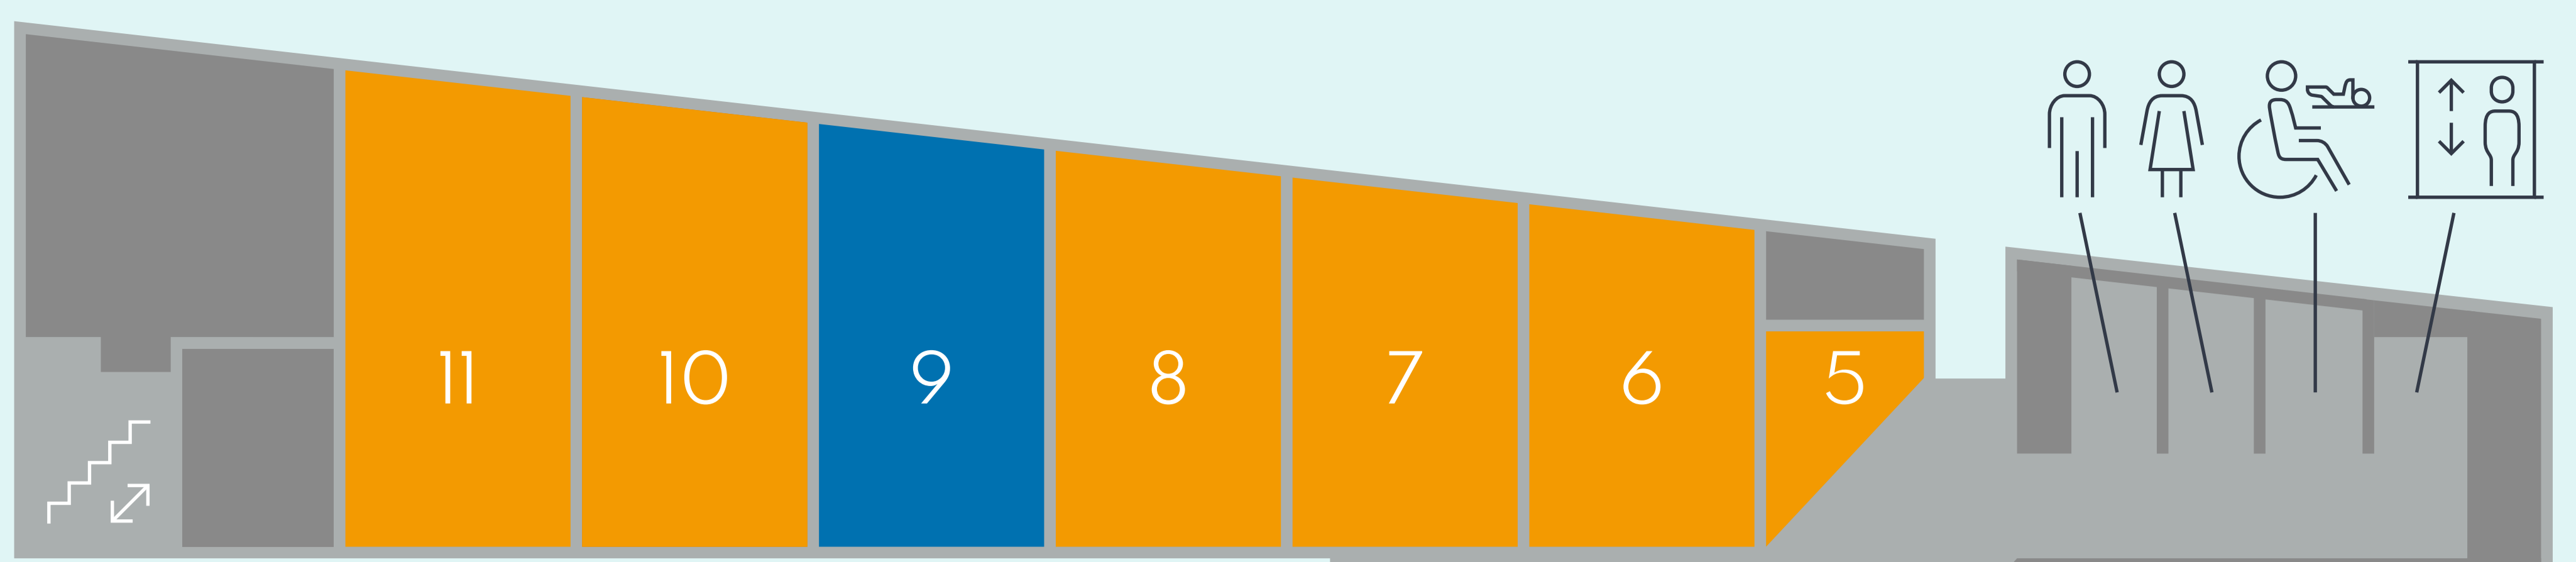

1F 東館

西館

ご飲食のお店
Eat and Drink

お土産(食品)のお店
Souvenir(Food)

お土産(雑貨)のお店
Souvenir(Goods)

体験コーナー
Enjoy

エレベーター
Elevator

車イス対応トイレ・オムツ換えベビーシート
Wheelchair Toilet / Diaper Changing Table

女性トイレ
Women's Toilet

男性トイレ
Men's Toilet

1 オルゴールミュージアム門司港

2 門司港レトロコミュカフェ

4 赤煉瓦ガラス館

5 セレクトショップ マルシェ

6 石ころ館

7 海'S

37 関門汽船「門司港レトロクルーズ」

2F 東館

西館

ご飲食のお店
Eat and Drink

お土産(食品)のお店
Souvenir(Food)

お土産(雑貨)のお店
Souvenir(Goods)

体験コーナー
Enjoy

エレベーター
Elevator