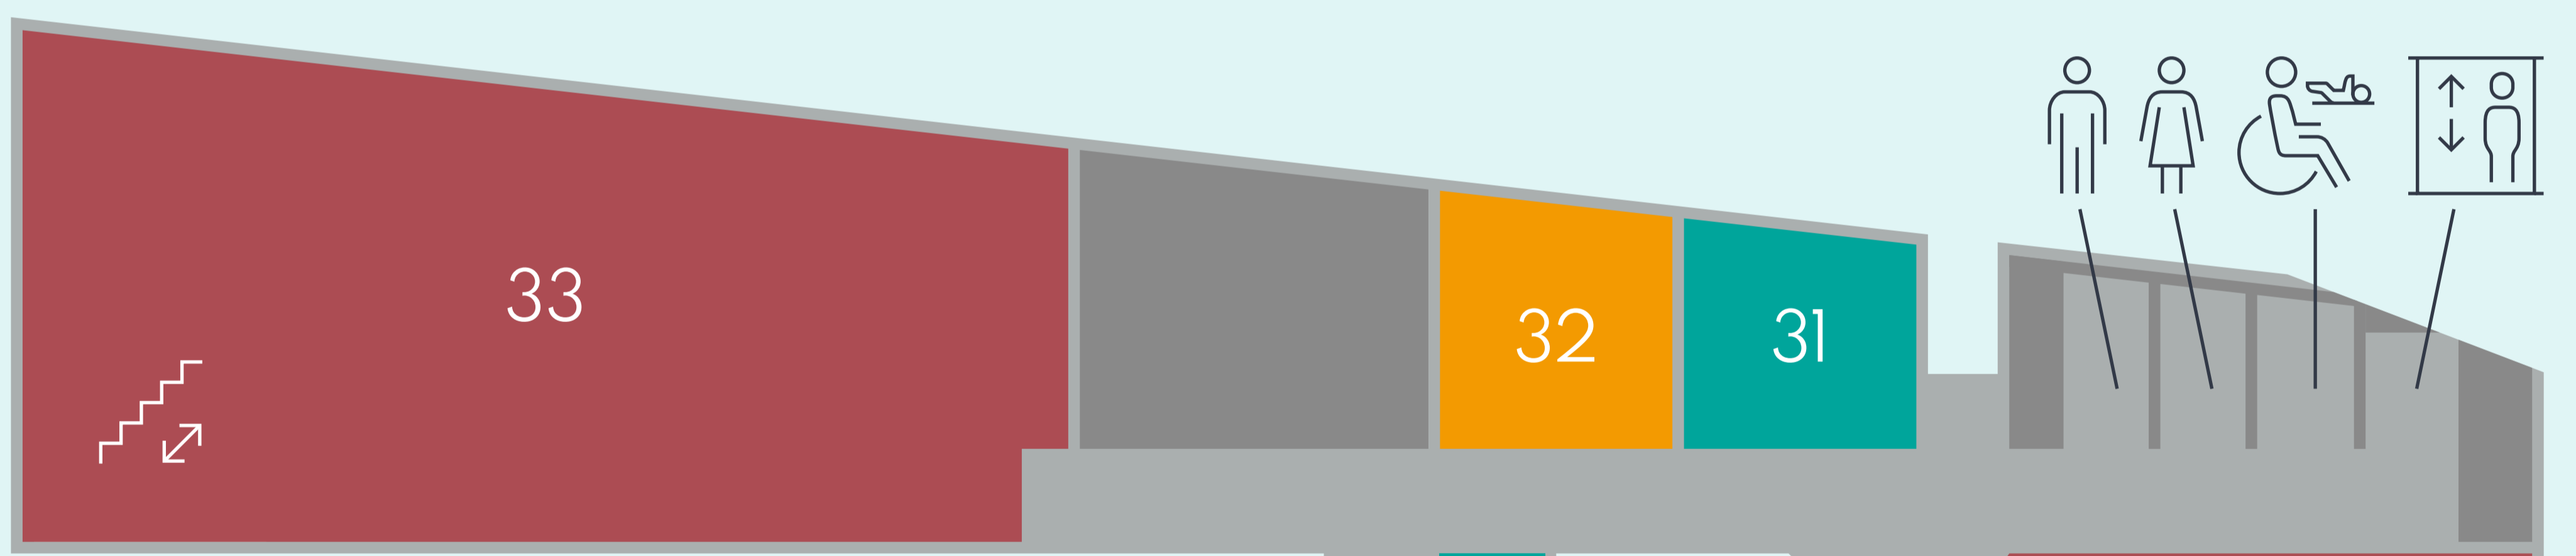

37 関門汽船「門司港レトロクルーズ」

2F 東館

西館

ご飲食のお店
Eat and Drink

お土産(食品)のお店
Souvenir(Food)

お土産(雑貨)のお店
Souvenir(Goods)

体験コーナー
Enjoy

エレベーター
Elevator