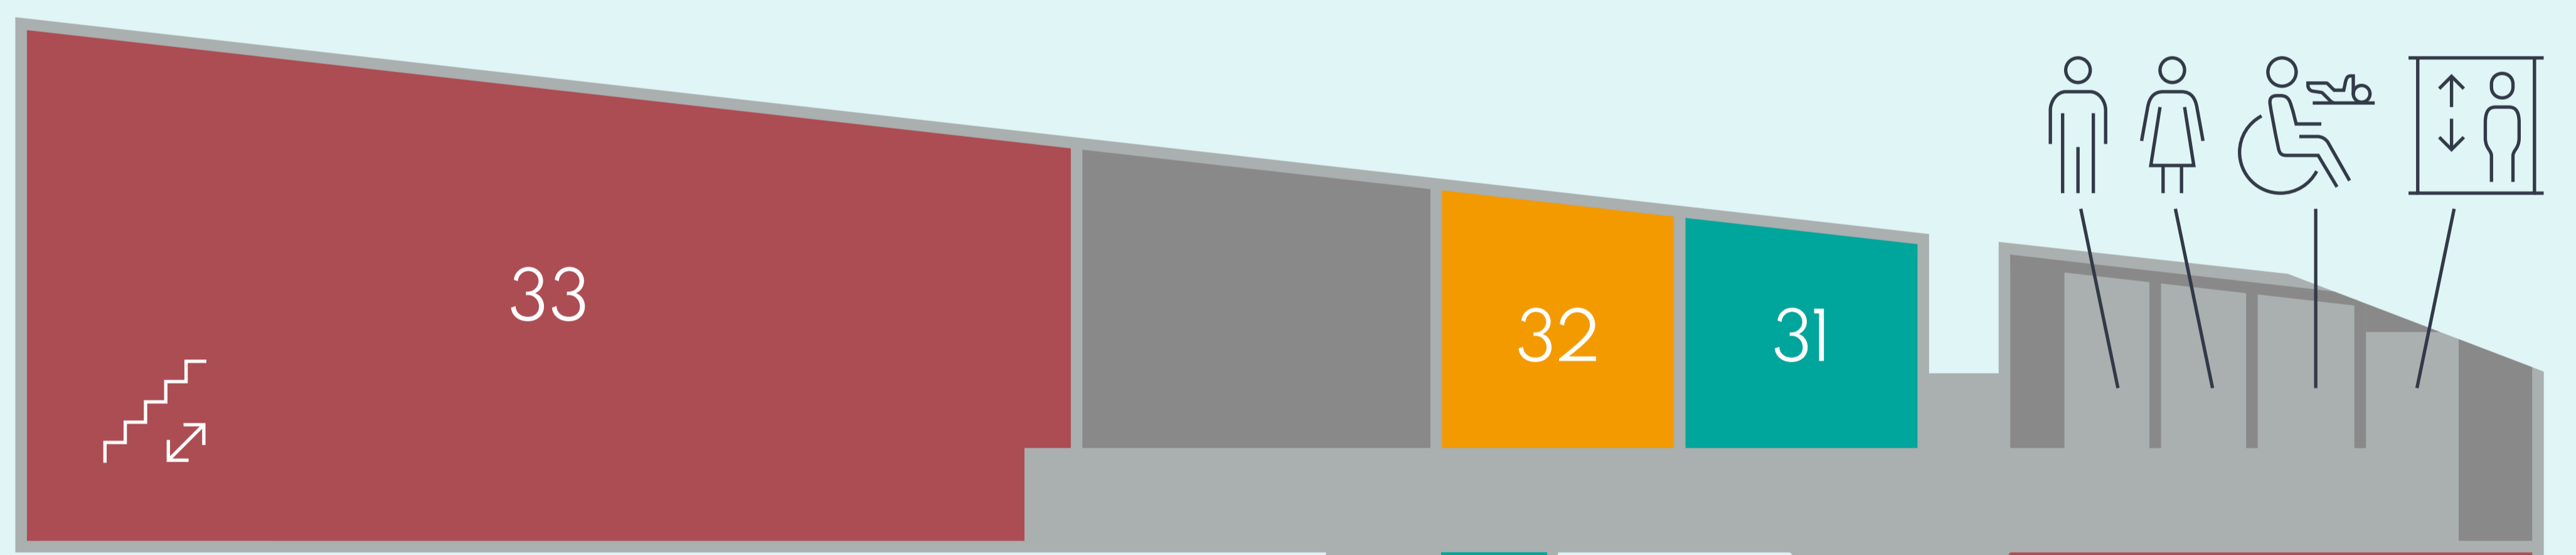

37 関門汽船「門司港レトロクルーズ」

38 Bana1(バナワン)

2F 東館

西館

ご飲食のお店
Eat and Drink

お土産(食品)のお店
Souvenir(Food)

お土産(雑貨)のお店
Souvenir(Goods)

体験コーナー
Enjoy