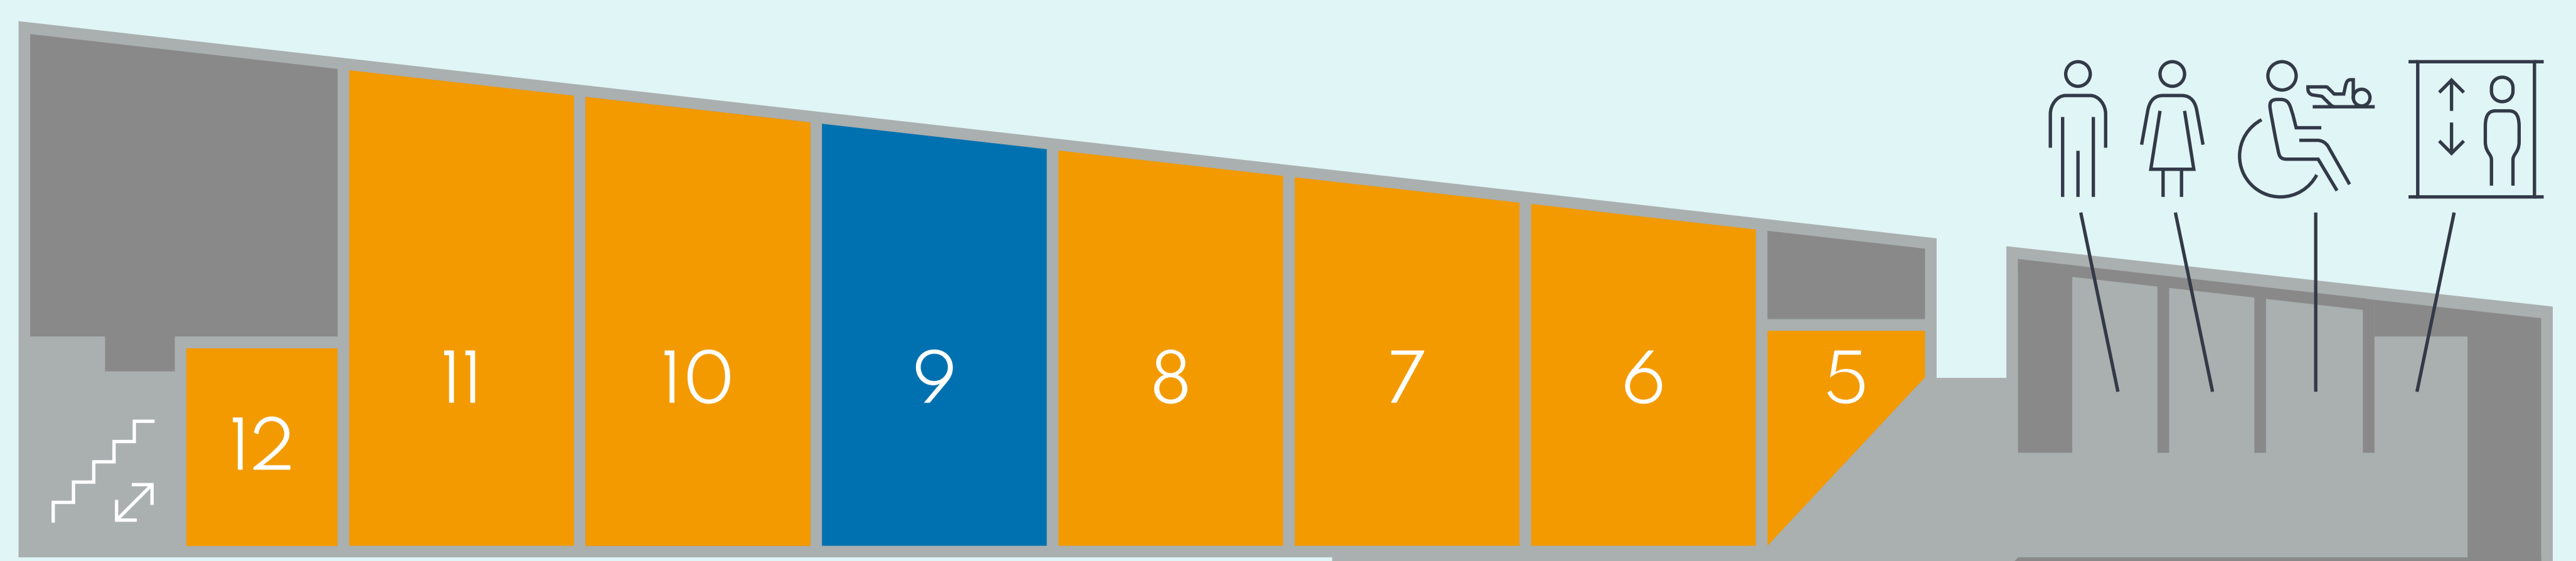

1F 東館

西館

ご飲食のお店
Eat and Drink

お土産(食品)のお店
Souvenir(Food)

お土産(雑貨)のお店
Souvenir(Goods)

体験コーナー
Enjoy

エレベーター
Elevator

車イス対応トイレ・オムツ換えベビーシート
Wheelchair Toilet / Diaper Changing Table

女性トイレ
Women's Toilet

男性トイレ
Men's Toilet

1 オルゴールミュージアム門司港

2 門司港レトロコミュカフェ

4 赤煉瓦ガラス館

5 セレクトショップ マルシェ

6 石ころ館

7 海'S