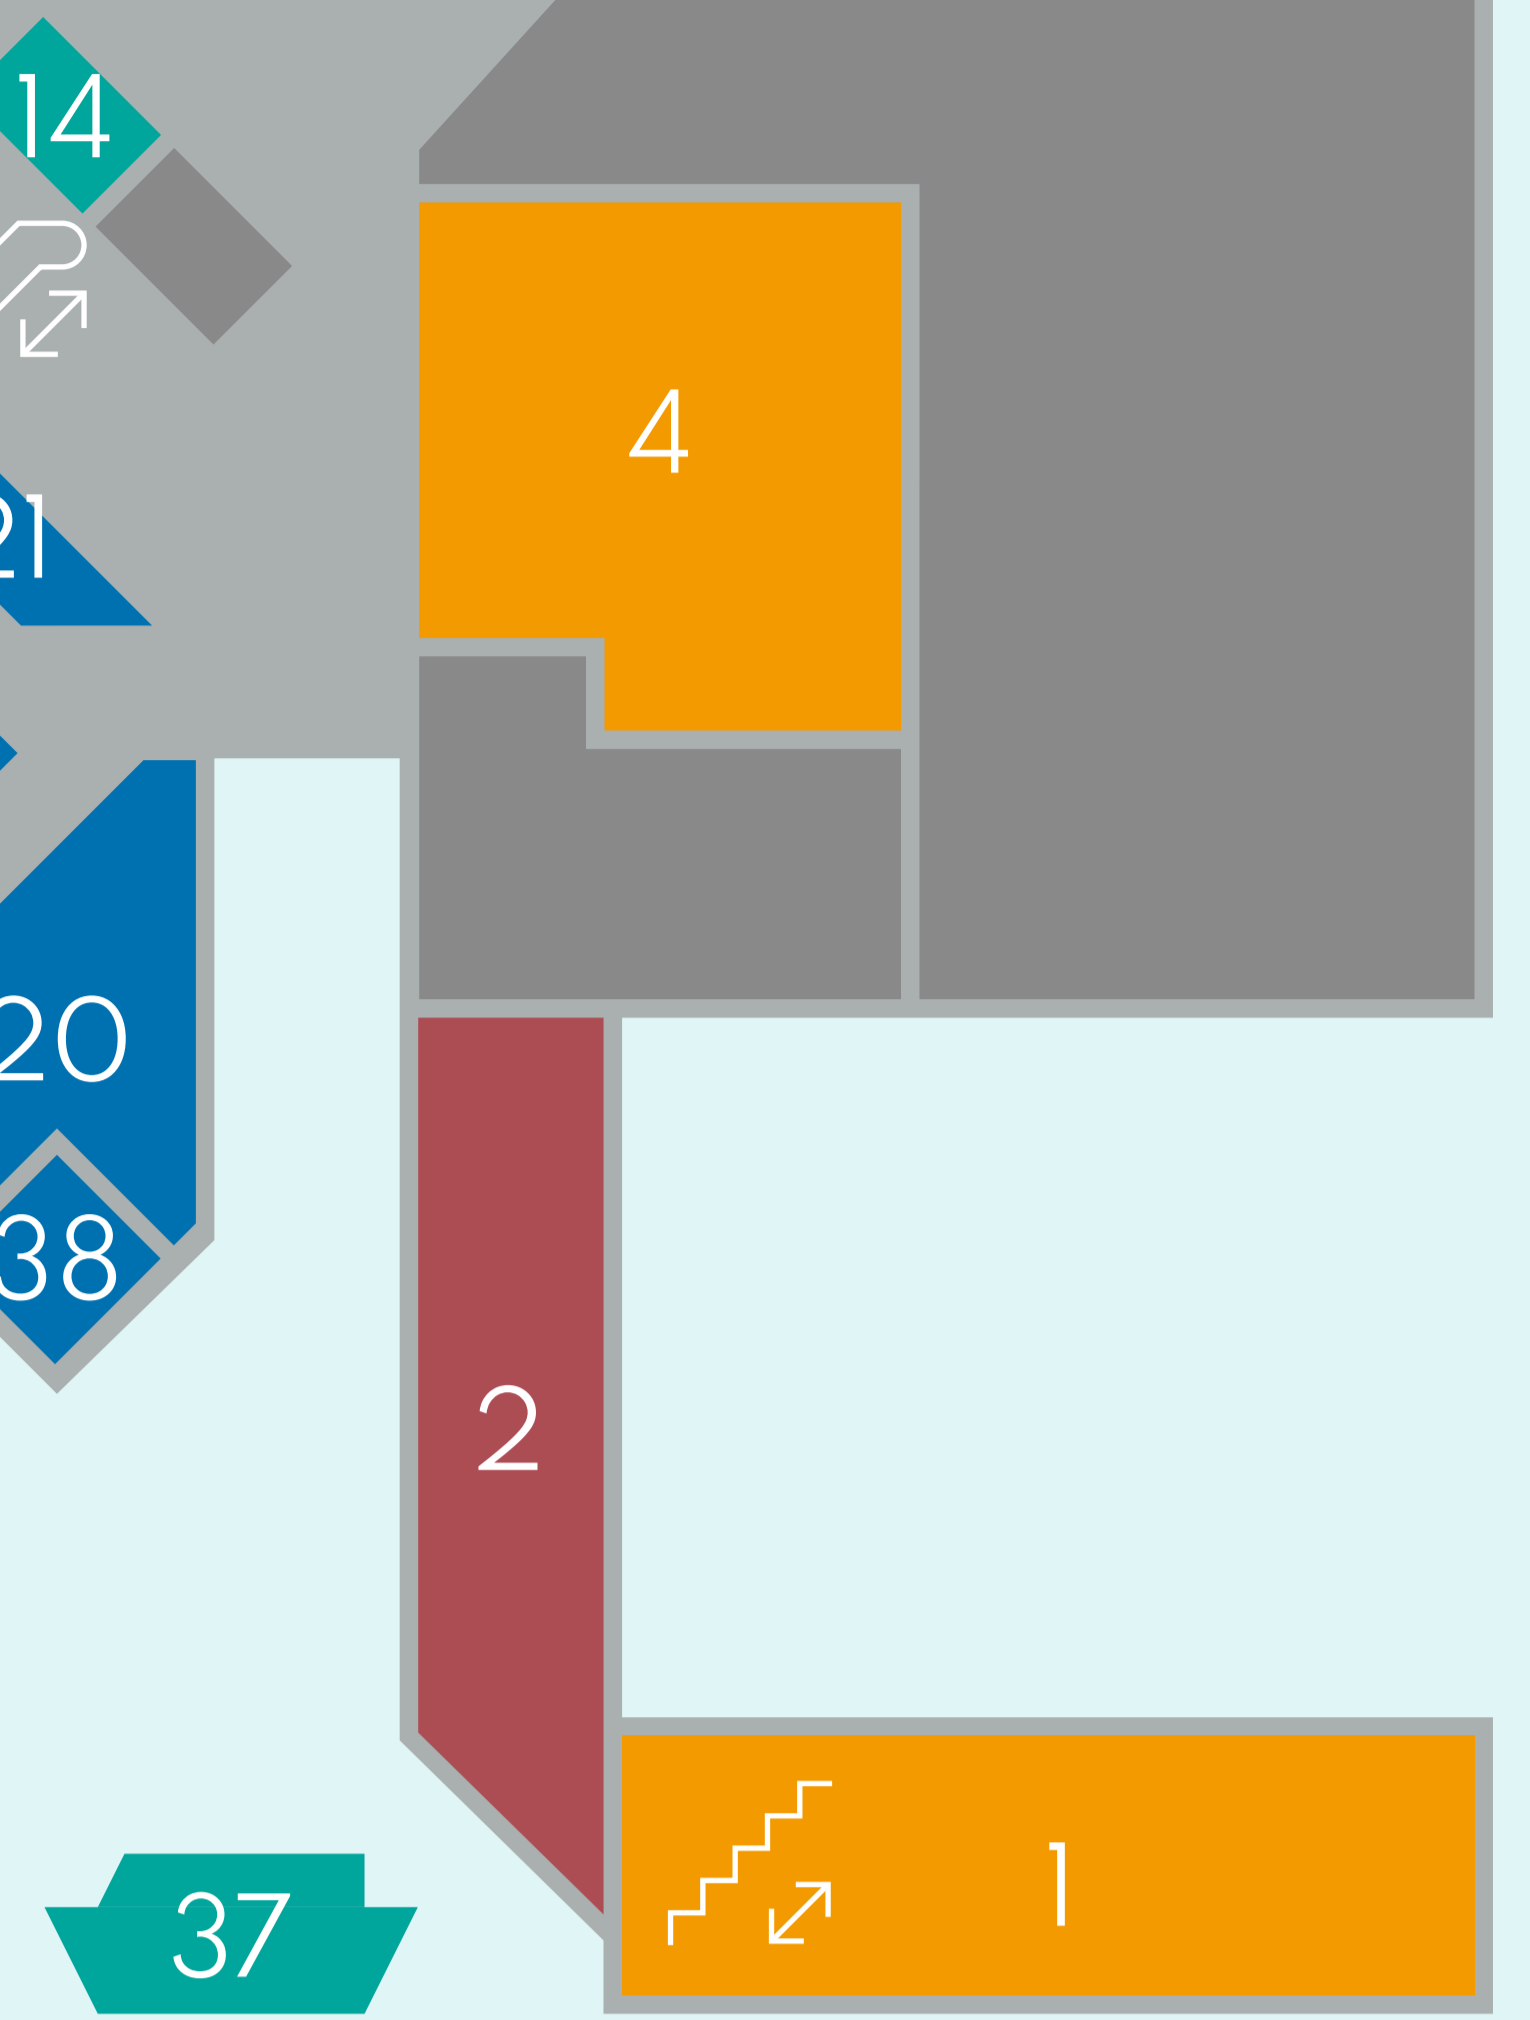

1F 東館

西館

ご飲食のお店
Eat and Drink

お土産(食品)のお店
Souvenir(Food)

お土産(雑貨)のお店
Souvenir(Goods)

体験コーナー
Enjoy

エレベーター
Elevator

車イス対応トイレ・オムツ換えベビーシート
Wheelchair Toilet / Diaper Changing Table

女性トイレ
Women's Toilet

男性トイレ
Men's Toilet

1 オルゴールミュージアム門司港

2 門司港レトロコミュカフェ

4 赤煉瓦ガラス館

5 セレクトショップ マルシェ

6 石ころ館

7 海'S

37 関門汽船「門司港レトロクルーズ」

38 Bana1(バナワン)

2F 東館

西館

ご飲食のお店
Eat and Drink

お土産(食品)のお店
Souvenir(Food)

お土産(雑貨)のお店
Souvenir(Goods)

体験コーナー
Enjoy

32 布あそび そめきち

33 瓦そば たかせ

34 門司港レトロ食堂

36 アトリエ宮本