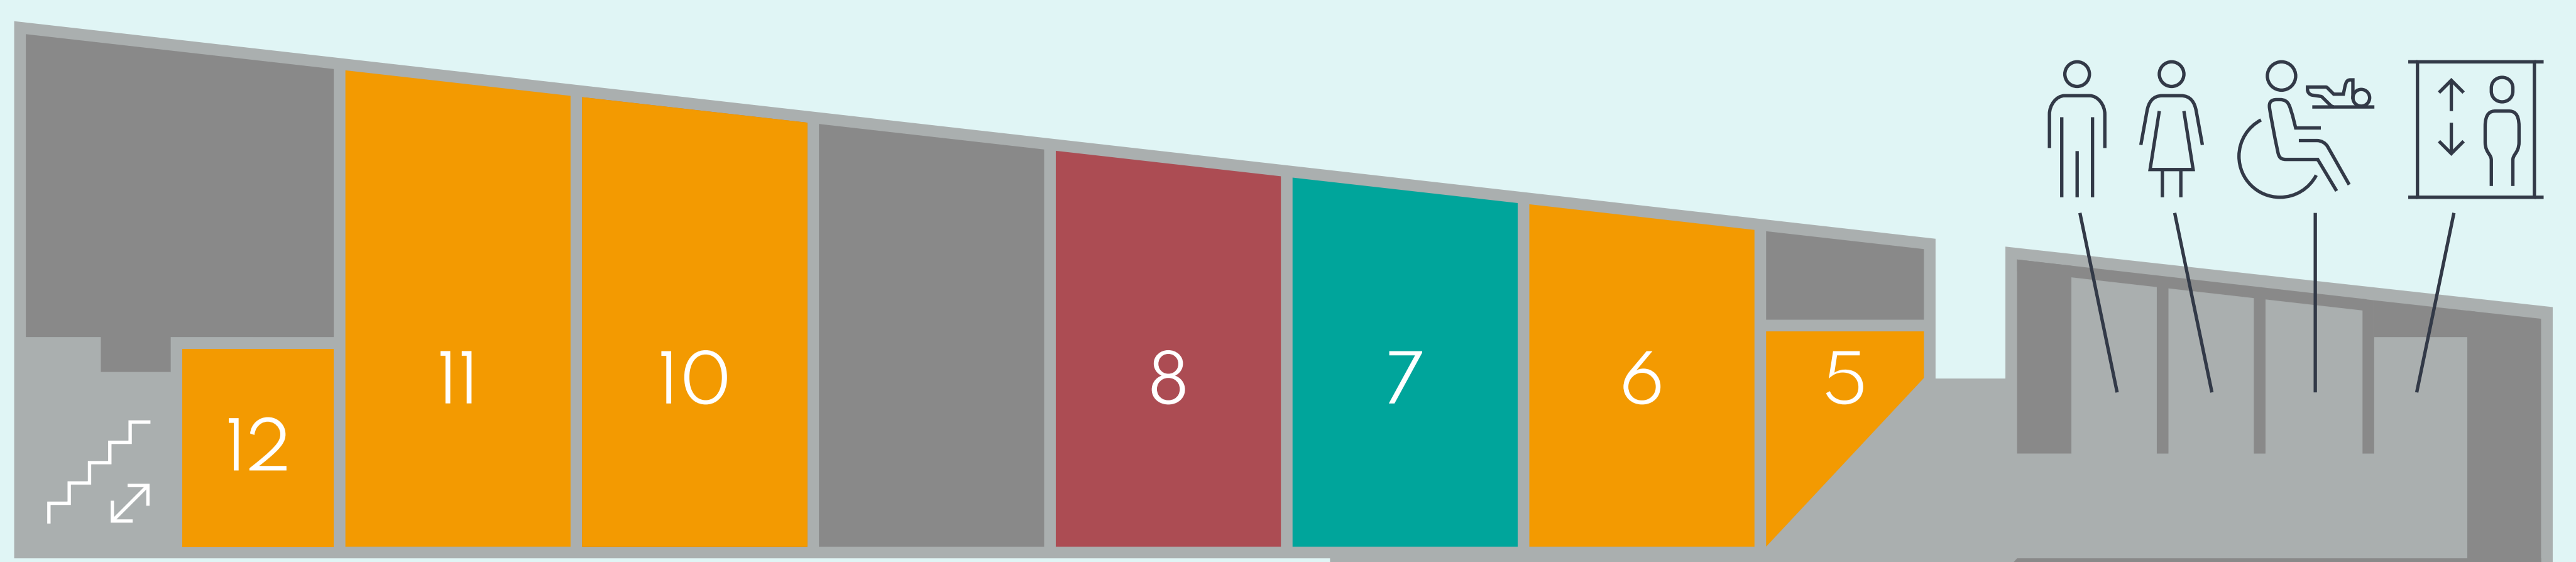

1F 東館

西館

ご飲食のお店
Eat and Drink

お土産(食品)のお店
Souvenir(Food)

お土産(雑貨)のお店
Souvenir(Goods)

体験コーナー
Enjoy

エレベーター
Elevator

車イス対応トイレ・オムツ換えベビーシート
Wheelchair Toilet / Diaper Changing Table

女性トイレ
Women's Toilet

男性トイレ
Men's Toilet

- 1 オルゴールミュージアム門司港
- 2 門司港レトロコミュカフェ
- 4 赤煉瓦ガラス館
- 5 セレクトショップ マルシェ
- 6 omiyage かんもん 海峡プラザ店
- 7 キュリアス倶楽部
- 8 Cafe もじこい®
- 10 リル・シュル・ラ・ソルグ
- 11 DeLi
- 12 craft blue
- 14 占いミカエル
- 16 グリーンゲイブルズ
- 17 にたはら
- 18 RetroN
- 19 日高本店
- 20 おみやげ街道
- 21 門司港レトロ菓子館
- 22 甘汐のじじや
- 23 craft blue cafe
- 24 平塚明太子専門店
- 25 たこの響き 門司港レトロたこせん
- 26 西原本舗 海峡プラザ店
- 27 インド料理マサラカレー
- 37 関門汽船「門司港レトロクルーズ」
- 38 Bana1(バナワン)

2F 東館

西館

ご飲食のお店
Eat and Drink

お土産(食品)のお店
Souvenir(Food)

お土産(雑貨)のお店
Souvenir(Goods)

体験コーナー
Enjoy

エレベーター
Elevator

車イス対応トイレ・オムツ換えベビーシート
Wheelchair Toilet / Diaper Changing Table