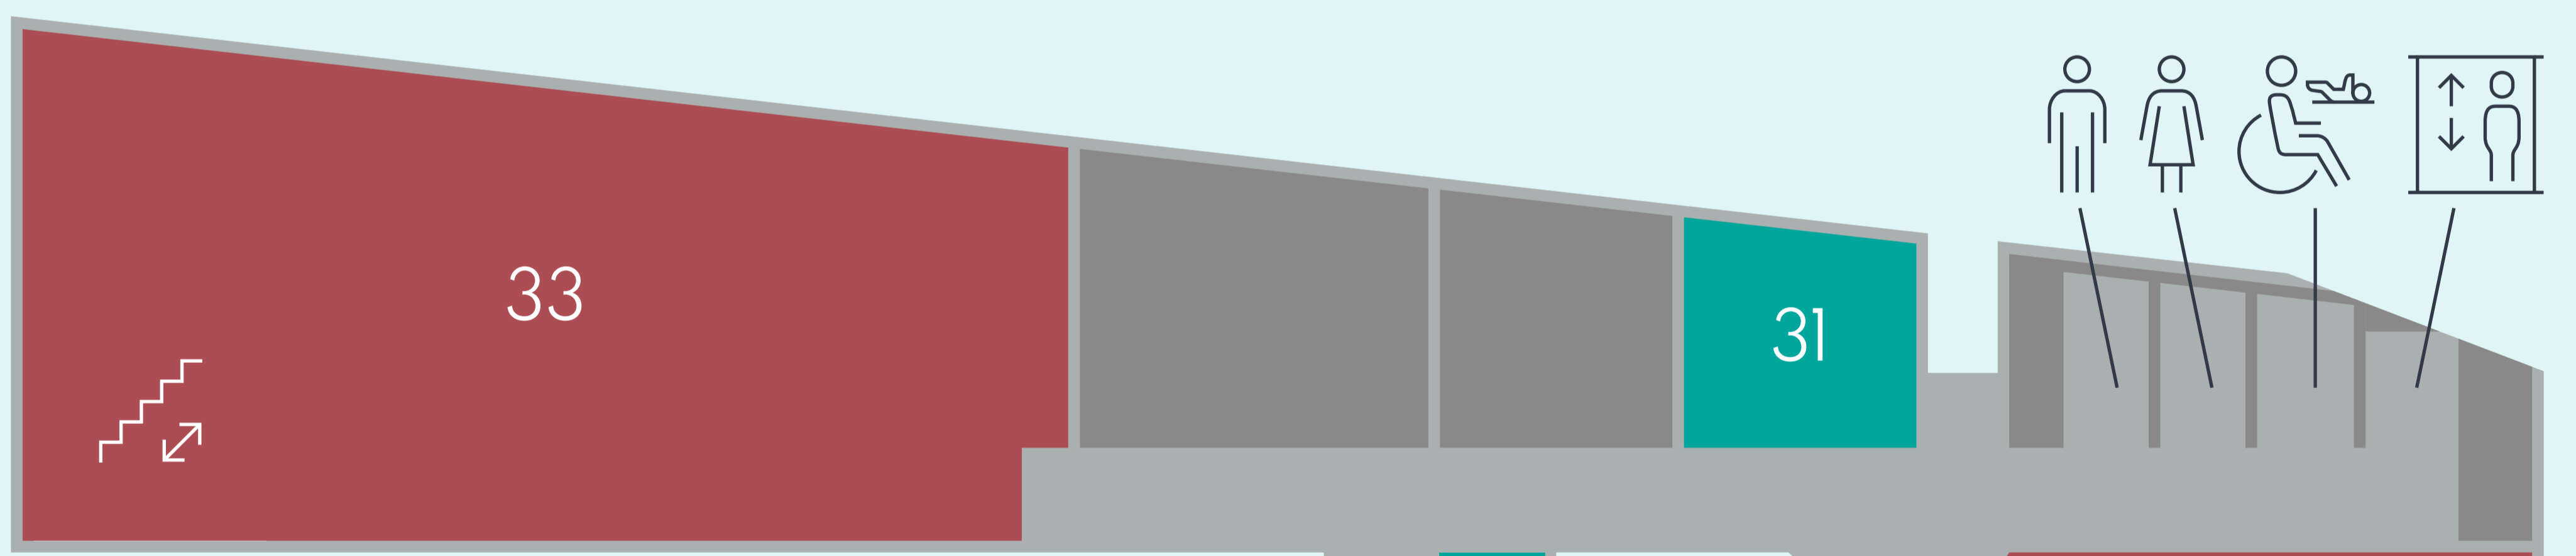

1F 東館

西館

ご飲食のお店
Eat and Drink

お土産(食品)のお店
Souvenir(Food)

お土産(雑貨)のお店
Souvenir(Goods)

体験コーナー
Enjoy

エレベーター
Elevator

車イス対応トイレ・オムツ換えベビーシート
Wheelchair Toilet / Diaper Changing Table

女性トイレ
Women's Toilet

男性トイレ
Men's Toilet

- 1 オルゴールミュージアム門司港
- 2 門司港レトロコミュカフェ
- 4 赤煉瓦ガラス館
- 5 セレクトショップ マルシェ
- 6 omiyage かんもん 海峡プラザ店
- 7 キュリアス倶楽部
- 8 Cafe もじこい®
- 10 リル・シュル・ラ・ソルグ
- 11 DeLi
- 12 craft blue
- 14 占いミカエル
- 16 グリーンゲイブルズ
- 17 にたはら
- 18 RetroN
- 19 日高本店
- 20 おみやげ街道
- 21 門司港レトロ菓子館
- 22 甘汐のじじや
- 23 craft blue cafe
- 24 平塚明太子専門店
- 25 たこの響き 門司港レトロたこせん
- 26 西原本舗 海峡プラザ店
- 27 インド料理マサラカレー
- 37 関門汽船「門司港レトロクルーズ」
- 38 Bana1(バナワン)

2F 東館

西館

ご飲食のお店
Eat and Drink

お土産(食品)のお店
Souvenir(Food)

お土産(雑貨)のお店
Souvenir(Goods)

体験コーナー
Enjoy

エレベーター
Elevator

車イス対応トイレ・オムツ換えベビーシート
Wheelchair Toilet / Diaper Changing Table